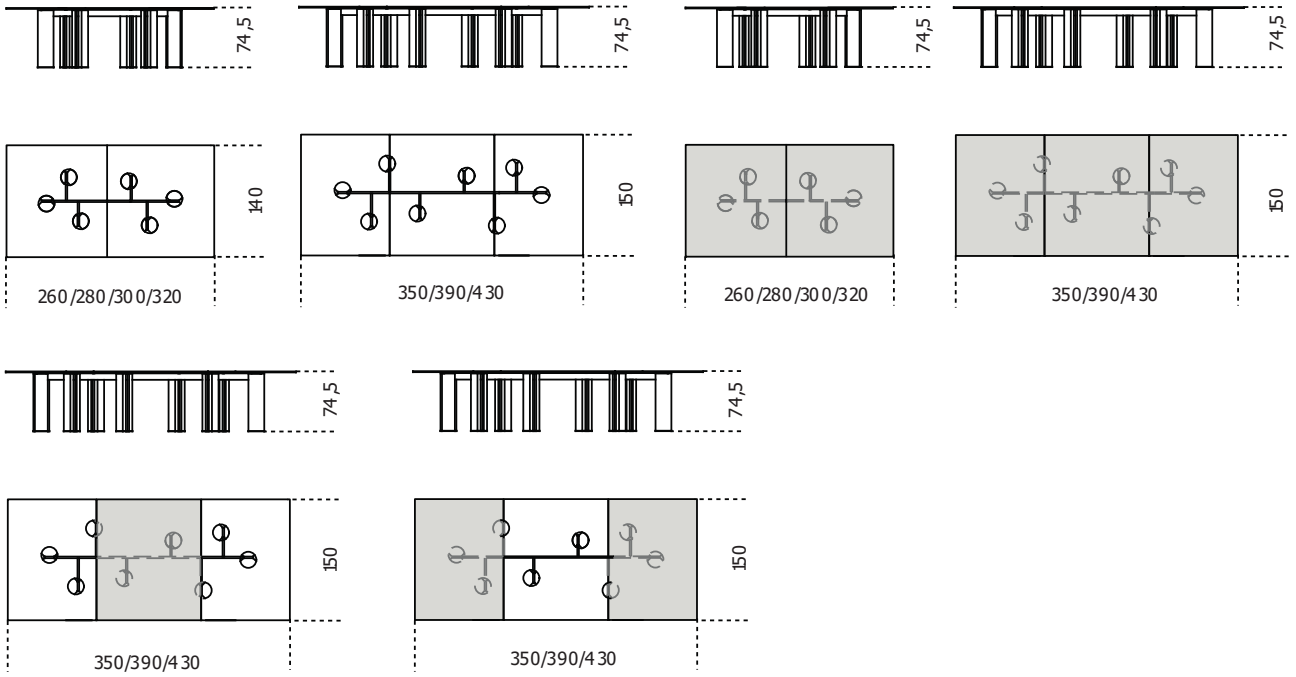

Gallotti&Radice

Simpòdio System

2022

Tavolo con piano in cristallo 12mm temperato, disponibile in extralight, "grigio Italia" o verniciato nella finitura esclusiva bronzo antico o piombo. Basi in cemento alleggerito color avorio o carbone. Parti metalliche in metallo laccato color "canna di fucile".

Cm (L x W x H)	Inches (L x W x H)
260 x 140 x 74.5	102½ x 55¼ x 29½
280 x 140 x 74.5	110¼ x 55¼ x 29½
300 x 140 x 74.5	118¼ x 55¼ x 29½
320 x 140 x 74.5	126 x 55¼ x 29½
350 x 150 x 74.5	138 x 59¼ x 29½
390 x 150 x 74.5	153¾ x 59¼ x 29½
430 x 150 x 74.5	169½ x 59¼ x 29½